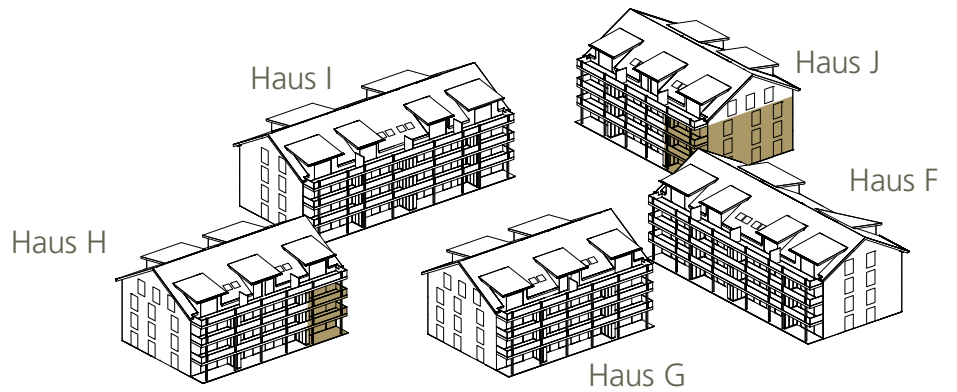

1./2. Obergeschoss
 Erdgeschoss

Haus H/J Rheinstrasse 43/47

Wohnungen H 301/H 304/H 307/J 501/J 504/J 507
 Wohnfläche (NGF)
 Sitzplatz/Balkon

4½ Zimmer
 100.0 m²
 11.6 m²