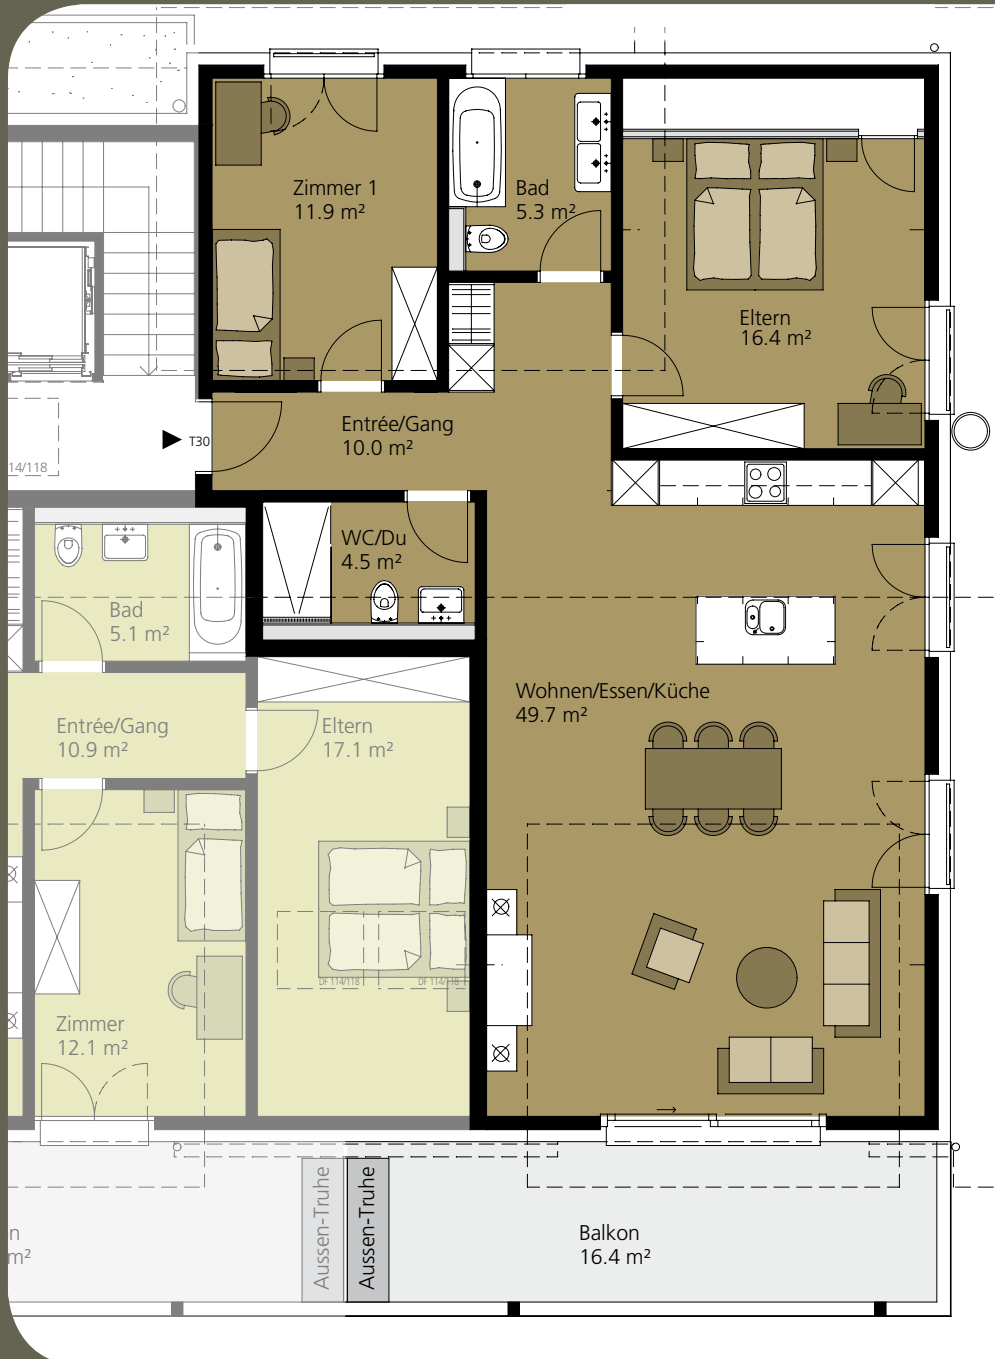

Dachgeschoss

Haus H/J Rheinstrasse 43/47

Wohnungen H 310/J 510
 Wohnfläche (NGF)
 Balkon

3½ Zimmer
 97.8 m²
 16.4 m²